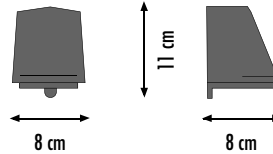

## BEAMY WALL

Ref: BMYW  
Antique Brass

Ref: BMYWZ  
Zinc Alloy

1 x QR-CBC 51 max 35W  
G 5,3 12V