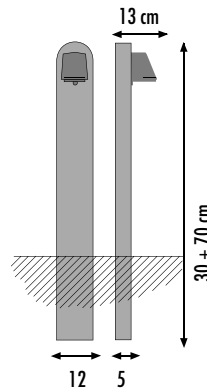

BEAMY TEAK

Ref: BMY 100
Teak-Antique Brass

1 x QR-CBC 51 MAX 35W
GX 5,3 12V