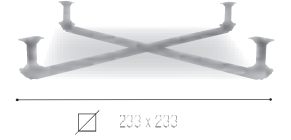

# KOKOON

Design: Olivier Le Pensec

Your private universe...

0,91 m<sup>3</sup>  
 83 Kg  
 160-165

0,23 m<sup>3</sup>  
 12 Kg  
 160-163

0,23 m<sup>3</sup>  
 109 Kg

0,07 m<sup>3</sup>  
 150 Kg  
 160-163

TK = teak

BAT = Batyline<sup>®</sup>

CX = Coaxxs<sup>®</sup>

= roller  
 = volume  
 = weight  
 = page