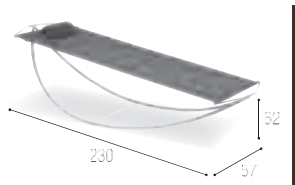

E - Z

ANTWERP

BELGIUM

4.10 PM

27°C

Just take it ez...

EZ 195 TCAU

EZ 195 TZU

EZ 195 TORU

EZ 195 TTQU

-  22 m<sup>3</sup>
-  12,5 Kg
-  102-106

**StSt** = stainless steel    **BAT** = Batyline<sup>®</sup>

 = roller     = volume     = weight     = page