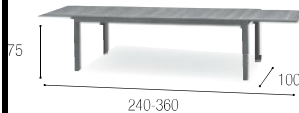

IXIT 70T
PIL IXIT 70T .. (**)

0,064 m²
12 Kg
134-137

IXIT 70 CONNECT
to connect IXIT 70C with IXIT 70R/L

WINTER COVERS PLEASE SEE PRICE LIST

I X I T

I X I T

IXIT 55
PIL IXIT 55.. (**)

- 0,51 m³ (4pcs)
- 9 Kg
- 130-133
-

IXIT 360

- 1,3 m³
- 86 Kg
- 133
- 240-360
-

IXIT 195
PIL IXIT 195..

- 0,59 m³
- 32 Kg
-
- 126-129

IXIT T

- 0,41 m³
- 40 Kg
- 133
-

IXIT 50

- 0,12 m³
- 7 Kg
- 126-129