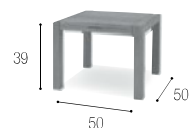

IXIT 360

- 1,3 m³
- 86 Kg
- 133
- 240-360
-

IXIT 195
PIL IXIT 195..

- 0,59 m³
- 32 Kg
-
- 126-129

IXIT T

- 0,41 m³
- 40 Kg
- 133
-

IXIT 50

- 0,12 m³
- 7 Kg
- 126-129

IXIT 90

- 0,14 m³
- 26 Kg
- 130

IXITEX - Extension for IXIT 90

- 0,05 m³
- 11 Kg
-

IXIT 270

- 1,13 m³
- 73 Kg
-
- 150-270
-

IXIT 200

- 0,29 m³
- 54 Kg
-