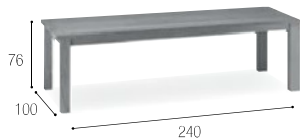

- 0,04 m³
- 5 Kg
-
-

HER 195
PIL HER 195 .. (**)

- 0,21 m³
- 27 Kg
-
- 140

MALIBU

WESTHAM

MLB 180 W

- 0,27 m³
- 53 Kg
- 155, 156

WES 140

- 0,30 m³
- 41 Kg
- 157

MLB 240 W

- 0,34 m³
- 70 Kg
- 141

WES 180

- 0,50 m³
- 62 Kg
- 157

I X I T

IXIT 70
PIL IXIT 70 .. (**)

0,136 m²
18 Kg
134, 135