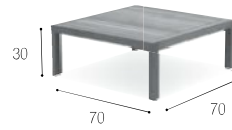

- 0,30 m³
- 41 Kg
- 157

MLB 240 W

- 0,34 m³
- 70 Kg
- 141

WES 180

- 0,50 m³
- 62 Kg
- 157

I X I T

IXIT 70
PIL IXIT 70 .. (**)

0,136 m²
18 Kg
134, 135

IXIT 70L
PIL IXIT 70 .. (**)

0,195 m²
21 Kg
134, 135

IXIT 70C
PIL IXIT 70C .. (**)

0,757 m²
25 Kg
134, 135

IXIT 77
PIL IXIT 70 .. (**)

0,195 m²
24 Kg
135-137

IXIT 70R
PIL IXIT 70 .. (**)

0,195 m²
21 Kg
134, 135