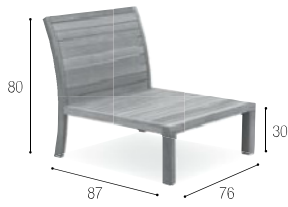

- 0,04 m³
- 5 Kg
-
-

HER 195
PIL HER 195 .. (**)

- 0,21 m³
- 27 Kg
-
- 140

MALIBU

WESTHAM

MLB 180 W

- 0,27 m³
- 53 Kg
- 155, 156

WES 140

- 0,30 m³
- 41 Kg
- 157

MLB 240 W

- 0,34 m³
- 70 Kg
- 141

WES 180

- 0,50 m³
- 62 Kg
- 157

I X I T

IXIT 70
PIL IXIT 70 .. (**)

0,136 m²
18 Kg
134, 135