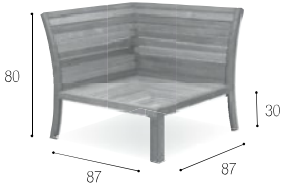

- 0,04 m³
- 5 Kg
-
-

HER 195
PIL HER 195 .. (**)

- 0,21 m³
- 27 Kg
-
- 140

MALIBU

WESTHAM

MLB 180 W

- 0,27 m³
- 53 Kg
- 155, 156

WES 140

- 0,30 m³
- 41 Kg
- 157

MLB 240 W

- 0,34 m³
- 70 Kg
- 141

WES 180

- 0,50 m³
- 62 Kg
- 157

I X I T

IXIT 70
PIL IXIT 70 .. (**)

0,136 m²
18 Kg
134, 135

IXIT 70L
PIL IXIT 70 .. (**)

0,195 m²
21 Kg
134, 135

IXIT 70C
PIL IXIT 70C .. (**)

0,757 m²
25 Kg
134, 135

IXIT 77
PIL IXIT 70 .. (**)

0,195 m²
24 Kg
135-137

IXIT 70R
PIL IXIT 70 .. (**)

0,195 m²
21 Kg
134, 135