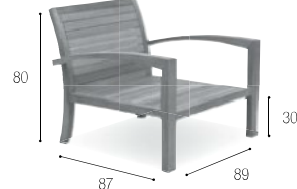

- 0,04 m³
- 5 Kg
-
-

HER 195
PIL HER 195 .. (**)

- 0,21 m³
- 27 Kg
-
- 140

MALIBU

WESTHAM

MLB 180 W

- 0,27 m³
- 53 Kg
- 155, 156

WES 140

- 0,30 m³
- 41 Kg
- 157

MLB 240 W

- 0,34 m³
- 70 Kg
- 141

WES 180

- 0,50 m³
- 62 Kg
- 157

I X I T

IXIT 70
PIL IXIT 70 .. (**)

0,136 m²
18 Kg
134, 135

IXIT 70L
PIL IXIT 70 .. (**)

0,195 m²
21 Kg
134, 135

IXIT 70C
PIL IXIT 70C .. (**)

0,757 m²
25 Kg
134, 135

IXIT 77
PIL IXIT 70 .. (**)

0,195 m²
24 Kg
135-137

IXIT 70R
PIL IXIT 70 .. (**)

0,195 m²
21 Kg
134, 135