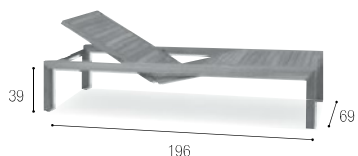

IXIT 70L
PIL IXIT 70 .. (**)

0,195 m²
21 Kg
134, 135

IXIT 70C
PIL IXIT 70C .. (**)

0,757 m²
25 Kg
134, 135

IXIT 77
PIL IXIT 70 .. (**)

0,195 m²
24 Kg
135-137

IXIT 70R
PIL IXIT 70 .. (**)

0,195 m²
21 Kg
134, 135

IXIT 70T
PIL IXIT 70T .. (**)

0,064 m²
12 Kg
134-137

IXIT 70 CONNECT
to connect IXIT 70C with IXIT 70R/L

WINTER COVERS PLEASE SEE PRICE LIST

I X I T

I X I T

IXIT 55
PIL IXIT 55.. (**)

- 0,51 m³ (4pcs)
- 9 Kg
- 130-133
-

IXIT 360

- 1,3 m³
- 86 Kg
- 133
- 240-360
-

IXIT 195
PIL IXIT 195..

- 0,59 m³
- 32 Kg
-
- 126-129

IXIT T

- 0,41 m³
- 40 Kg
- 133
-

IXIT 50

- 0,12 m³
- 7 Kg
- 126-129