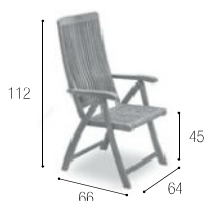

HERITAGE

DEL 47
PIL DEL 47 .. (**)

- 0,08 m³
- 7 Kg
-
-

HER 47
PIL HER 47 .. (**)

- 0,07 m³
- 7 Kg
- 141

DEL 55
PIL DEL 55 .. (**)

- 0,11 m³
- 8,5 Kg
-
- 143

HER 55 FL
PIL HER 55 FL .. (**)

- 0,54 m³ (4pcs)
- 9 Kg
-
- 140, 141

DEL 60
PIL DEL 60 .. (**)

- 0,16 m³
- 11 Kg
-
- 142, 143

HER 154
PIL HER 154 .. (**)

- 0,20 m³
- 22 Kg
-

HER 184
PIL HER 184 .. (**)

- 0,23 m³
- 25 Kg
- 140

DEL 51
PIL DEL 51 .. (**)

- 0,04 m³
- 5 Kg
-
-

HER 195
PIL HER 195 .. (**)

- 0,21 m³
- 27 Kg
-
- 140

MALIBU

WESTHAM

MLB 180 W

- 0,27 m³
- 53 Kg
- 155, 156

WES 140