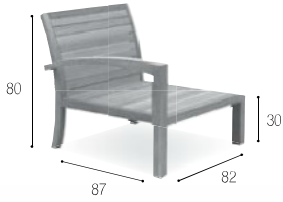

- 0,30 m³
- 41 Kg
- 157

MLB 240 W

- 0,34 m³
- 70 Kg
- 141

WES 180

- 0,50 m³
- 62 Kg
- 157

I X I T

IXIT 70
PIL IXIT 70 .. (**)

0,136 m²
18 Kg
134, 135

IXIT 70L
PIL IXIT 70 .. (**)

0,195 m²
21 Kg
134, 135

IXIT 70C
PIL IXIT 70C .. (**)

0,757 m²
25 Kg
134, 135

IXIT 77
PIL IXIT 70 .. (**)

0,195 m²
24 Kg
135-137

IXIT 70R
PIL IXIT 70 .. (**)

0,195 m²
21 Kg
134, 135