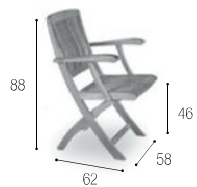

HERITAGE

DEL 47
PIL DEL 47 .. (**)

- 0,08 m³
- 7 Kg
-
-

HER 47
PIL HER 47 .. (**)

- 0,07 m³
- 7 Kg
- 141

DEL 55
PIL DEL 55 .. (**)

- 0,11 m³
- 8,5 Kg
-
- 143

HER 55 FL
PIL HER 55 FL .. (**)

- 0,54 m³ (4pcs)
- 9 Kg
-
- 140, 141

DEL 60
PIL DEL 60 .. (**)

- 0,16 m³
- 11 Kg
-
- 142, 143

HER 154
PIL HER 154 .. (**)

- 0,20 m³
- 22 Kg
-

HER 184
PIL HER 184 .. (**)

- 0,23 m³
- 25 Kg
- 140

DEL 51
PIL DEL 51 .. (**)

- 0,04 m³
- 5 Kg
-
-

HER 195
PIL HER 195 .. (**)

- 0,21 m³
- 27 Kg
-
- 140

MALIBU

WESTHAM

MLB 180 W

- 0,27 m³
- 53 Kg
- 155, 156

WES 140